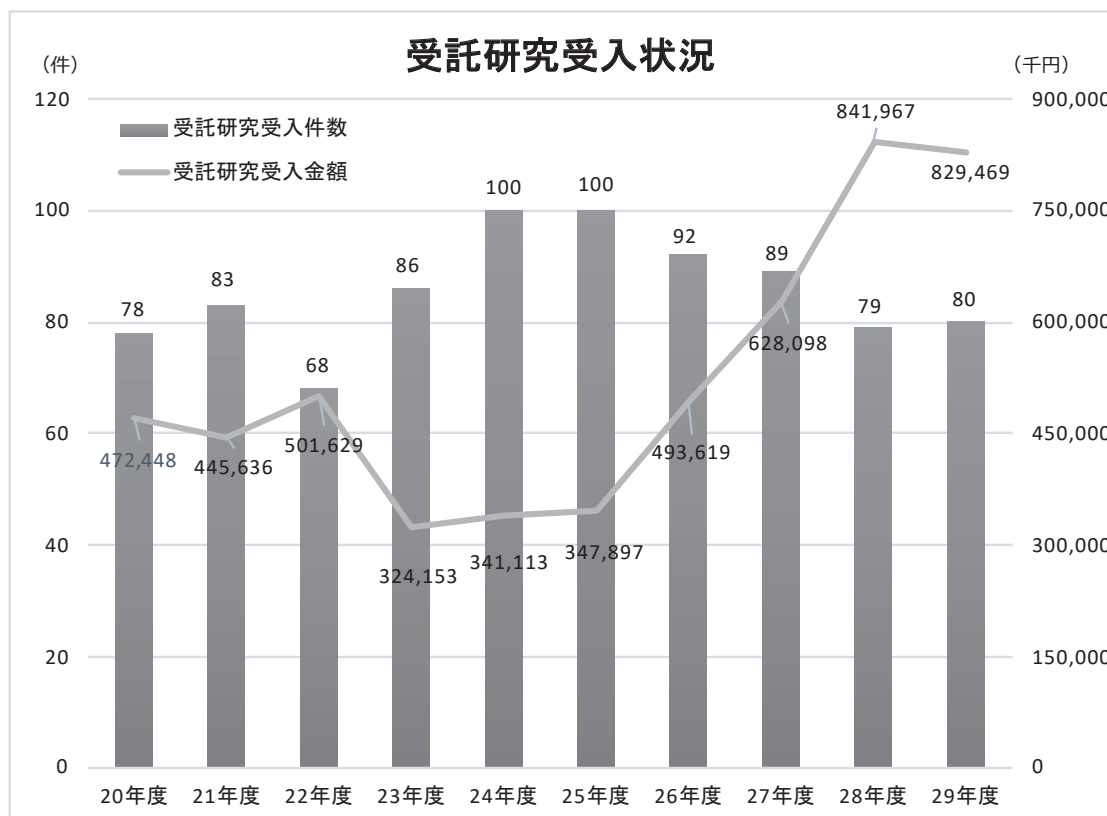

第4章 研究の10年

資料1 弘前大学の科研費年度別採択件数・採択額の推移

資料2 弘前大学受託研究費受入状況（年度別推移）

資料3 弘前大学共同研究費受入状況（年度別推移）

資料4 弘前大学共同研究費受入件数（地区別）