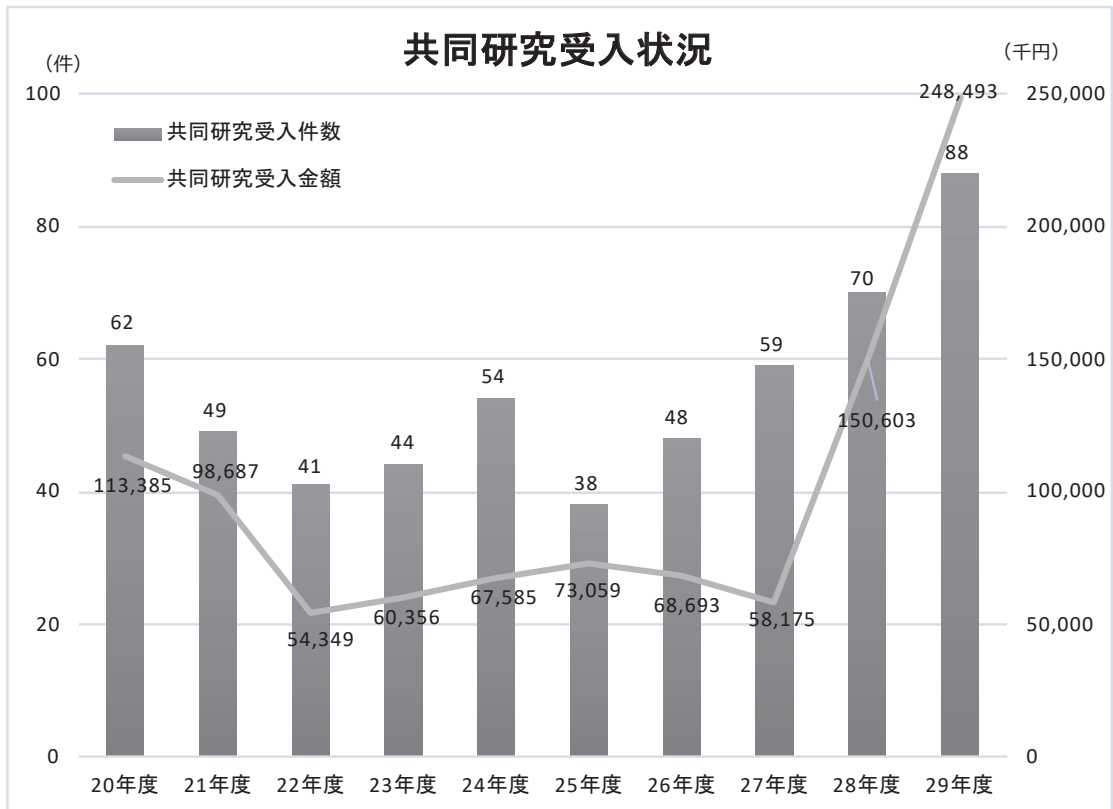

第4章 研究の10年

資料1 弘前大学の科研費年度別採択件数・採択額の推移

資料2 弘前大学受託研究費受入状況（年度別推移）

資料3 弘前大学共同研究費受入状況（年度別推移）

資料4 弘前大学共同研究費受入件数（地区別）