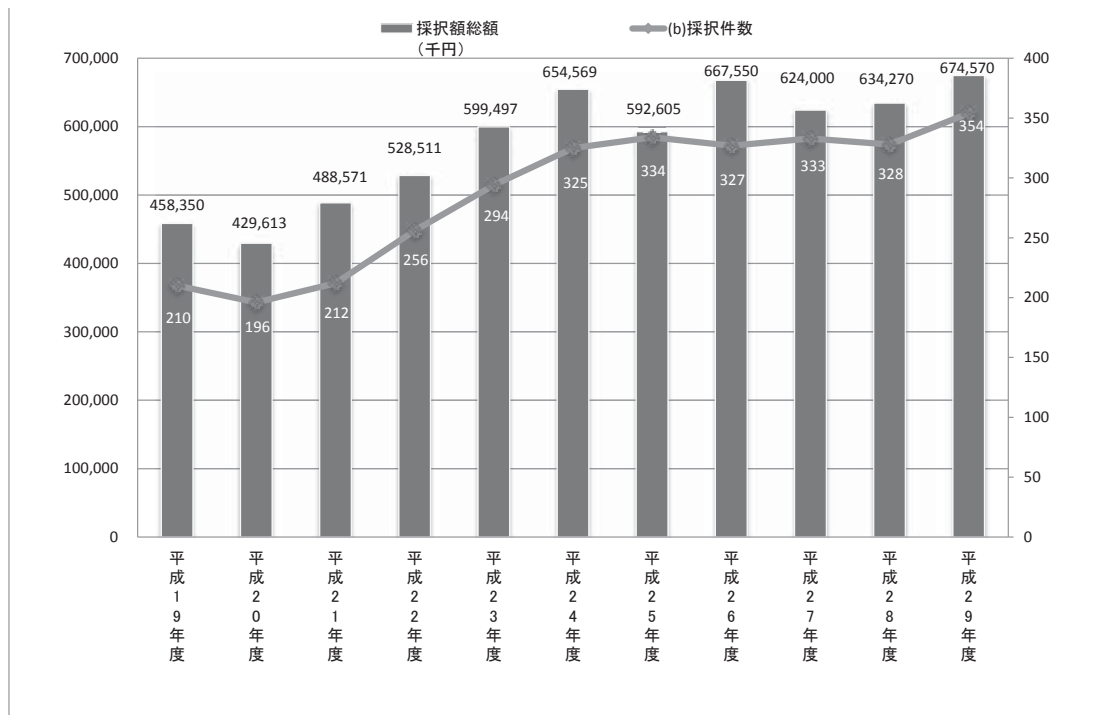

第4章 研究の10年

資料1 弘前大学の科研費年度別採択件数・採択額の推移

資料2 弘前大学受託研究費受入状況（年度別推移）

資料3 弘前大学共同研究費受入状況（年度別推移）

資料4 弘前大学共同研究費受入件数（地区別）