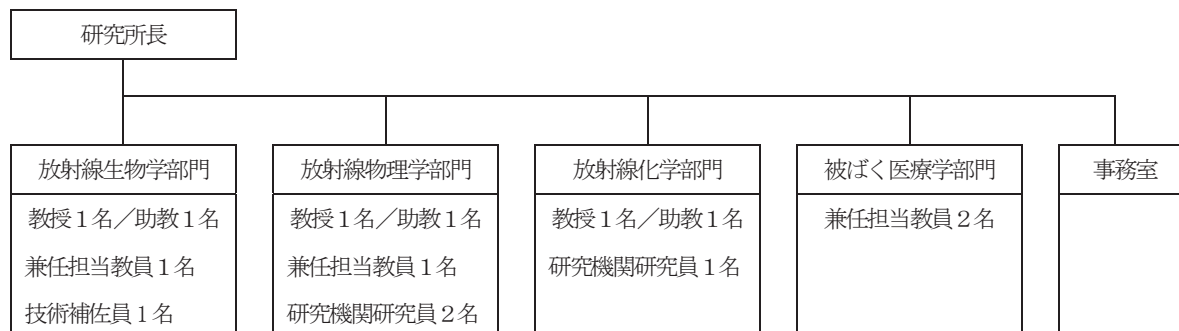

2018年（平成30）8月1日現在